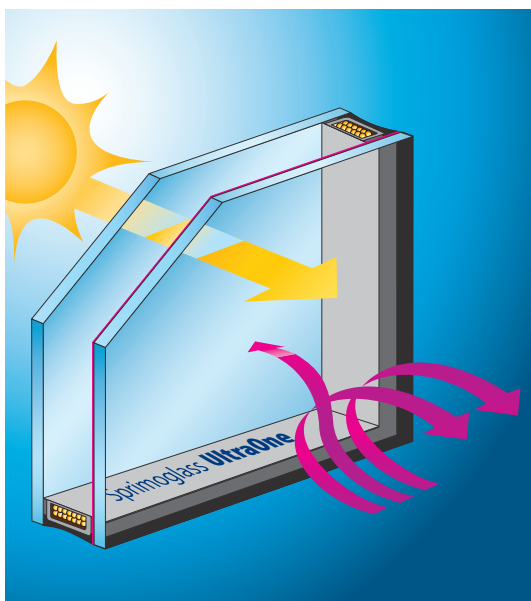

UltraOne

La chaleur de votre habitation, c'est notre priorité !

L'énergie de plus en plus chère, la fragilité de l'environnement et les émissions de CO₂ sont devenues des thèmes importants. C'est aujourd'hui que les décisions essen-

tielles se prennent et les métiers de la construction sont constamment mis au défi de réduire la consommation énergétique des bâtiments.

L'excellence : Sprimoglass UltraOne

La valeur U de 1.0 W/m²K (avec un remplissage d'Argon à 90%) du Sprimoglass UltraOne fait de celui-ci un des meilleurs doubles vitrages jamais réalisé en terme d'isolation thermique. Nous touchons aux limi-

tes du possible en ce qui concerne le pouvoir isolant des doubles vitrages. Il s'agit d'une amélioration de 10% des performances déjà remarquables de l'Optima 1.1 !

ULTRA
PERFORMANT
Ug=1.0

Economie et écologie

Encore plus isolant que le Sprimoglass Optima, le vitrage Sprimoglass UltraOne vous donne droit aux mêmes primes offertes pour le placement de châssis économiques.